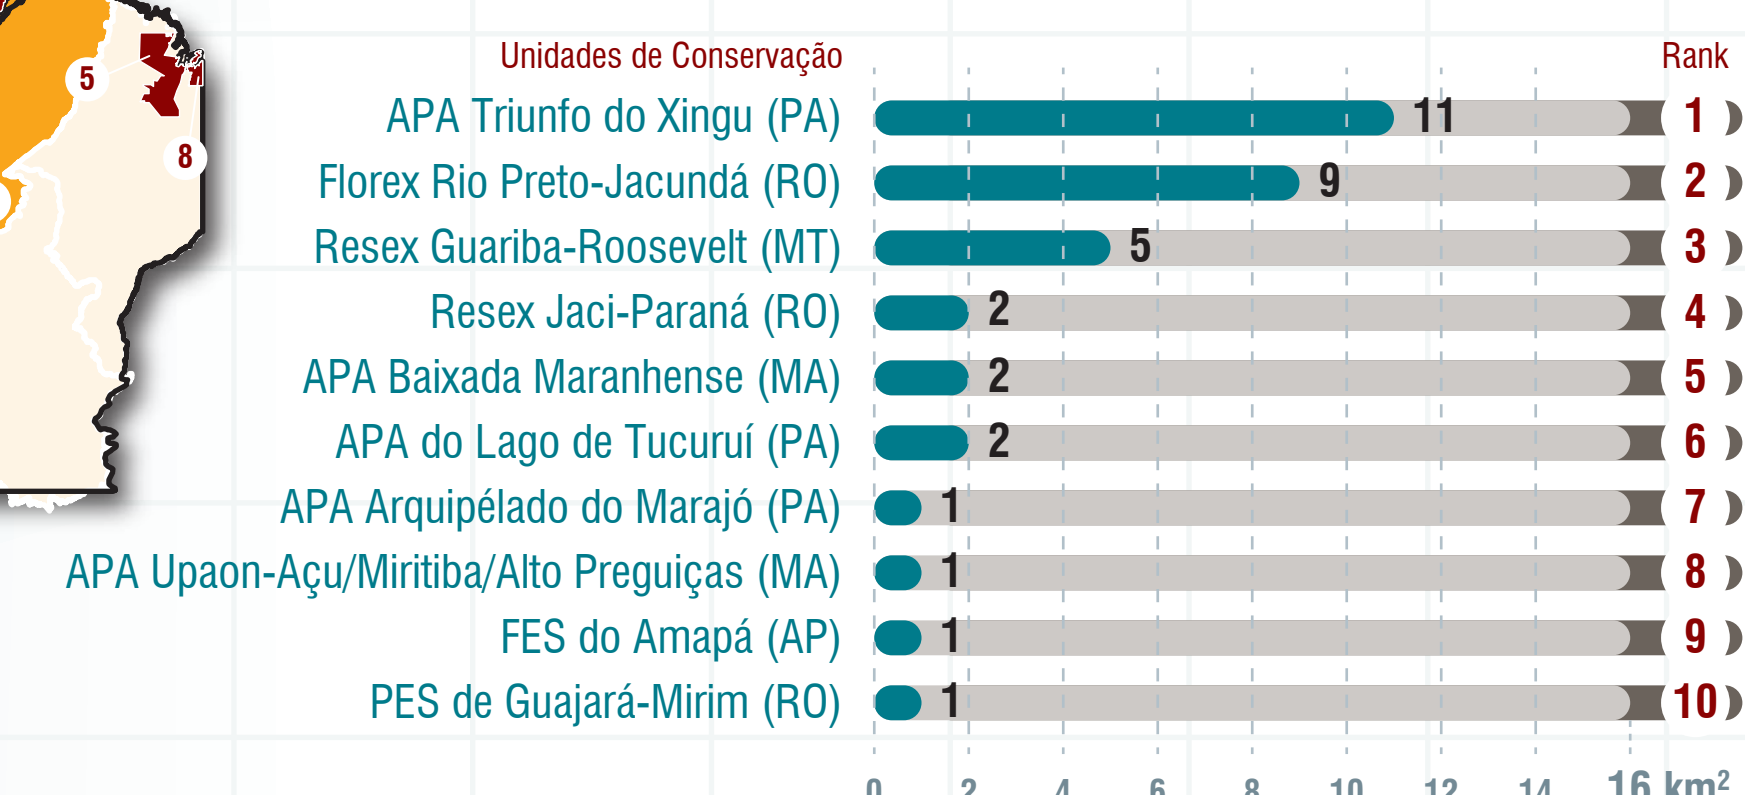

UNIDADES DE CONSERVAÇÃO