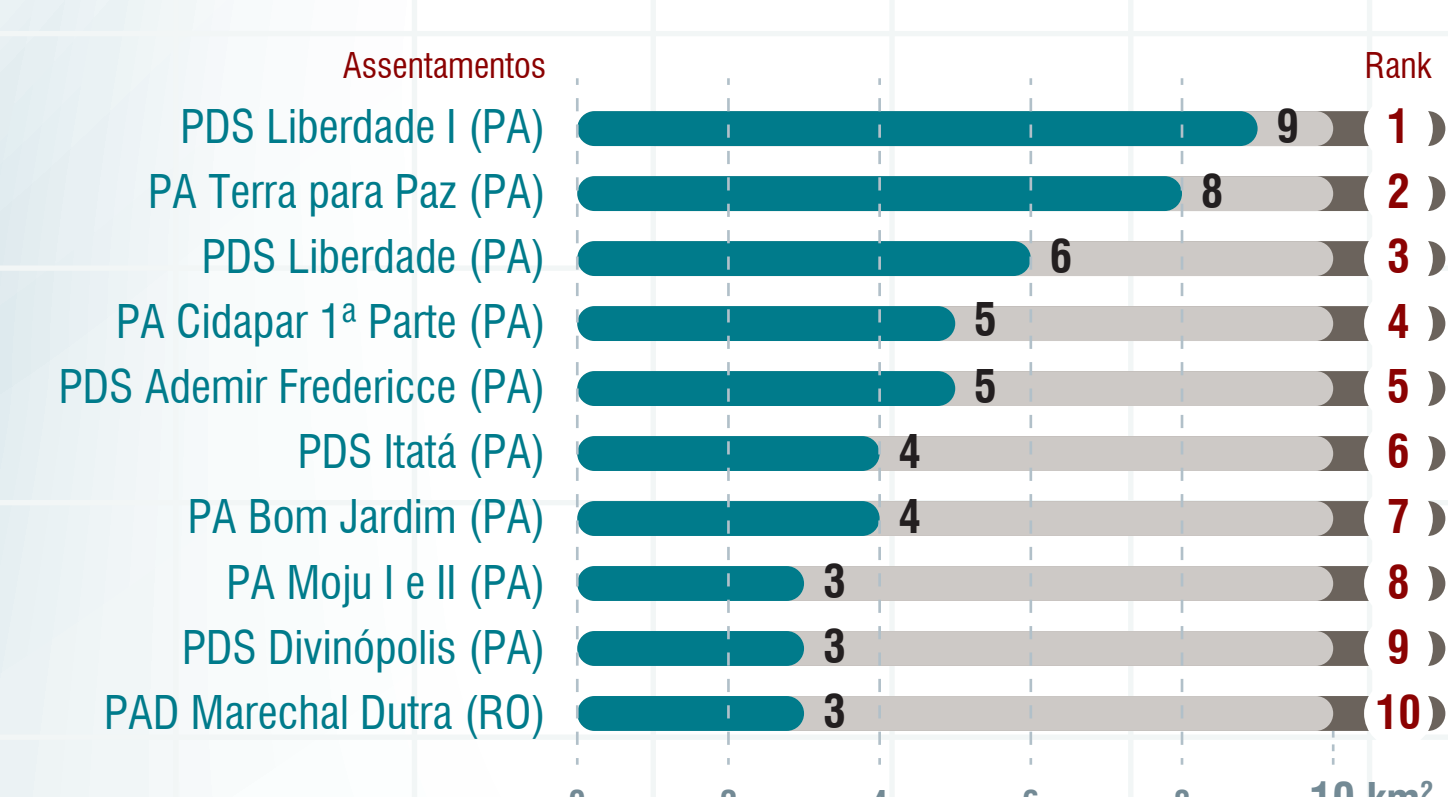

ASSENTAMENTOS