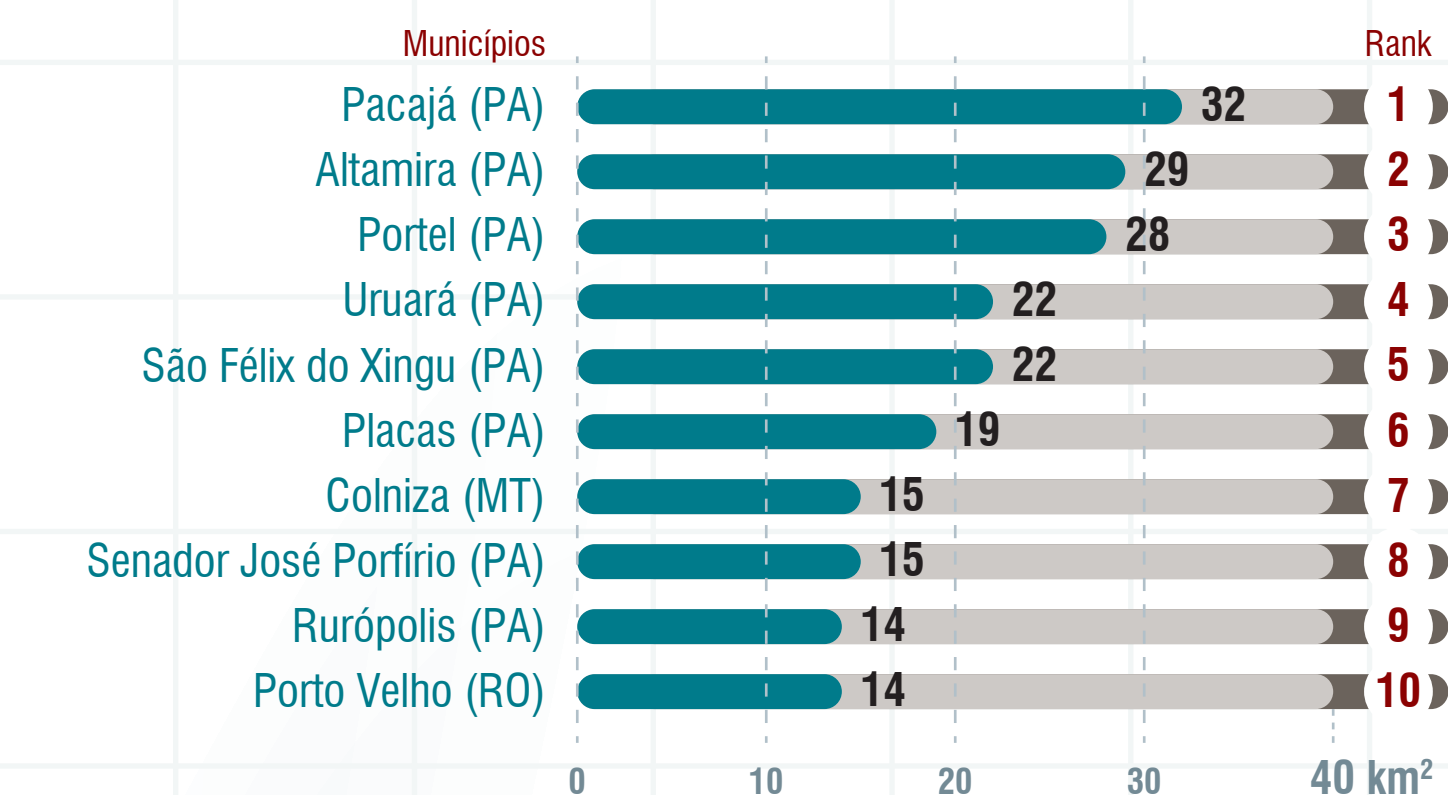

#### GEOGRAFIA DO DESMATAMENTO

Em outubro de 2019, a maioria (54%) do desmatamento ocorreu em áreas privadas ou sob diversos estágios de posse. O restante do desmatamento foi registrado em Assentamentos (32%), Unidades de Conservação (7%) e Terras Indígenas (7%).

— Amazônia Legal  
— Bioma Amazônia  
● Desmatamento SAD Outubro 2019  
● Degradação SAD Outubro 2019

DEGRADAÇÃO

Estado	Out 2018 (km²)	Out 2019 (km²)	Variação (%)	Ago a Out 2018 (km²)	Ago a Out 2019 (km²)	Variação (%)
Acre	-	-	-	-	91	-
Amazonas	2	9	350	9	390	4233
Mato Grosso	100	456	356	290	1207	316
Pará	19	107	463	62	546	781
Rondônia	1	41	4000	11	250	2173
Roraima	3	1	-67	11	2	-82
Tocantins	-	4	-	-	6	-
Amapá	-	-	-	-	-	-
Maranhão*	-	3	-	-	-	-
<b>TOTAL</b>	<b>125</b>	<b>618</b>	<b>394</b>	<b>383</b>	<b>2493</b>	<b>551</b>

\* Os alertas do Estado do Maranhão não estão sendo considerados para o cálculo de área de desmatamento e degradação florestal para a Amazônia Legal.

DESMATAMENTO

Estado	Out 2018 (km²)	Out 2019 (km²)	Variação (%)	Ago a Out 2018 (km²)	Ago a Out 2019 (km²)	Variação (%)
Acre	14	36	157	104	220	112
Amazonas	12	45	275	222	267	20
Mato Grosso	22	84	282	236	273	16
Pará	113	342	203	399	1193	199
Rondônia	16	56	250	191	272	42
Roraima	10	14	40	23	36	57
Tocantins	-	1	-	2	2	-
Amapá	-	5	-	-	8	-
Maranhão*	-	15	-	-	23	-
<b>TOTAL</b>	<b>187</b>	<b>583</b>	<b>212</b>	<b>1177</b>	<b>2271</b>	<b>93</b>

#### MUNICÍPIOS CRÍTICOS