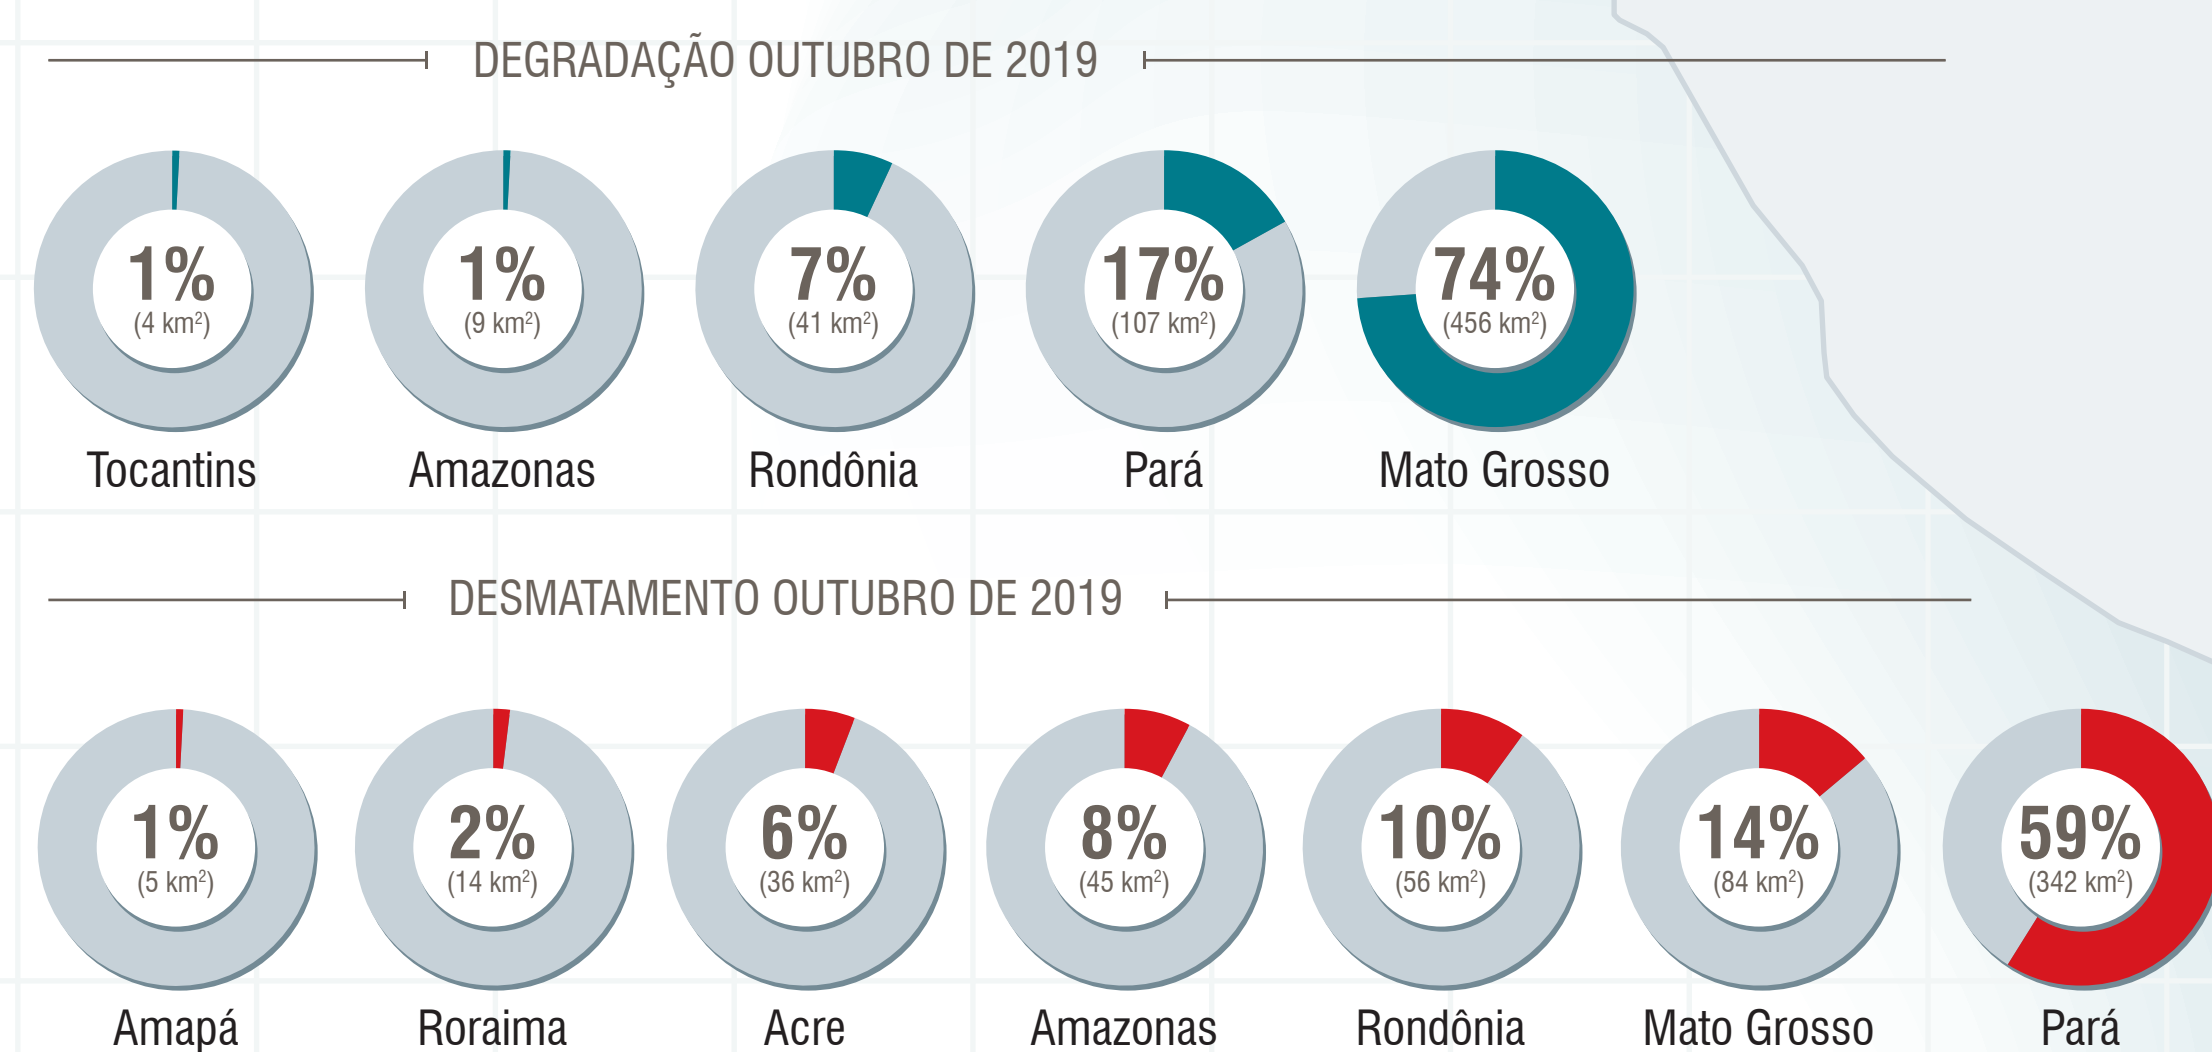

Em outubro de 2019, o SAD detectou 583 quilômetros quadrados de desmatamento na Amazônia Legal, um aumento de 212% em relação a outubro de 2018, quando o desmatamento somou 187 quilômetros quadrados. Em outubro de 2019, o desmatamento ocorreu Pará (59%), Mato Grosso (14%), Rondônia (10%), Amazonas (8%), Acre (6%), Roraima (2%) e Amapá (1%).

As florestas degradadas na Amazônia Legal somaram 618 quilômetros quadrados em outubro de 2019, enquanto que em outubro de 2018 a degradação florestal detectada totalizou 125 quilômetros quadrados, um aumento de 394%. Em outubro de 2019 a degradação foi detectada no Mato Grosso (74%), Pará (17%), Rondônia (7%), Amazonas (1%) e Tocantins (1%).

PROPORÇÃO DE DESMATAMENTO E DEGRADAÇÃO POR ESTADO