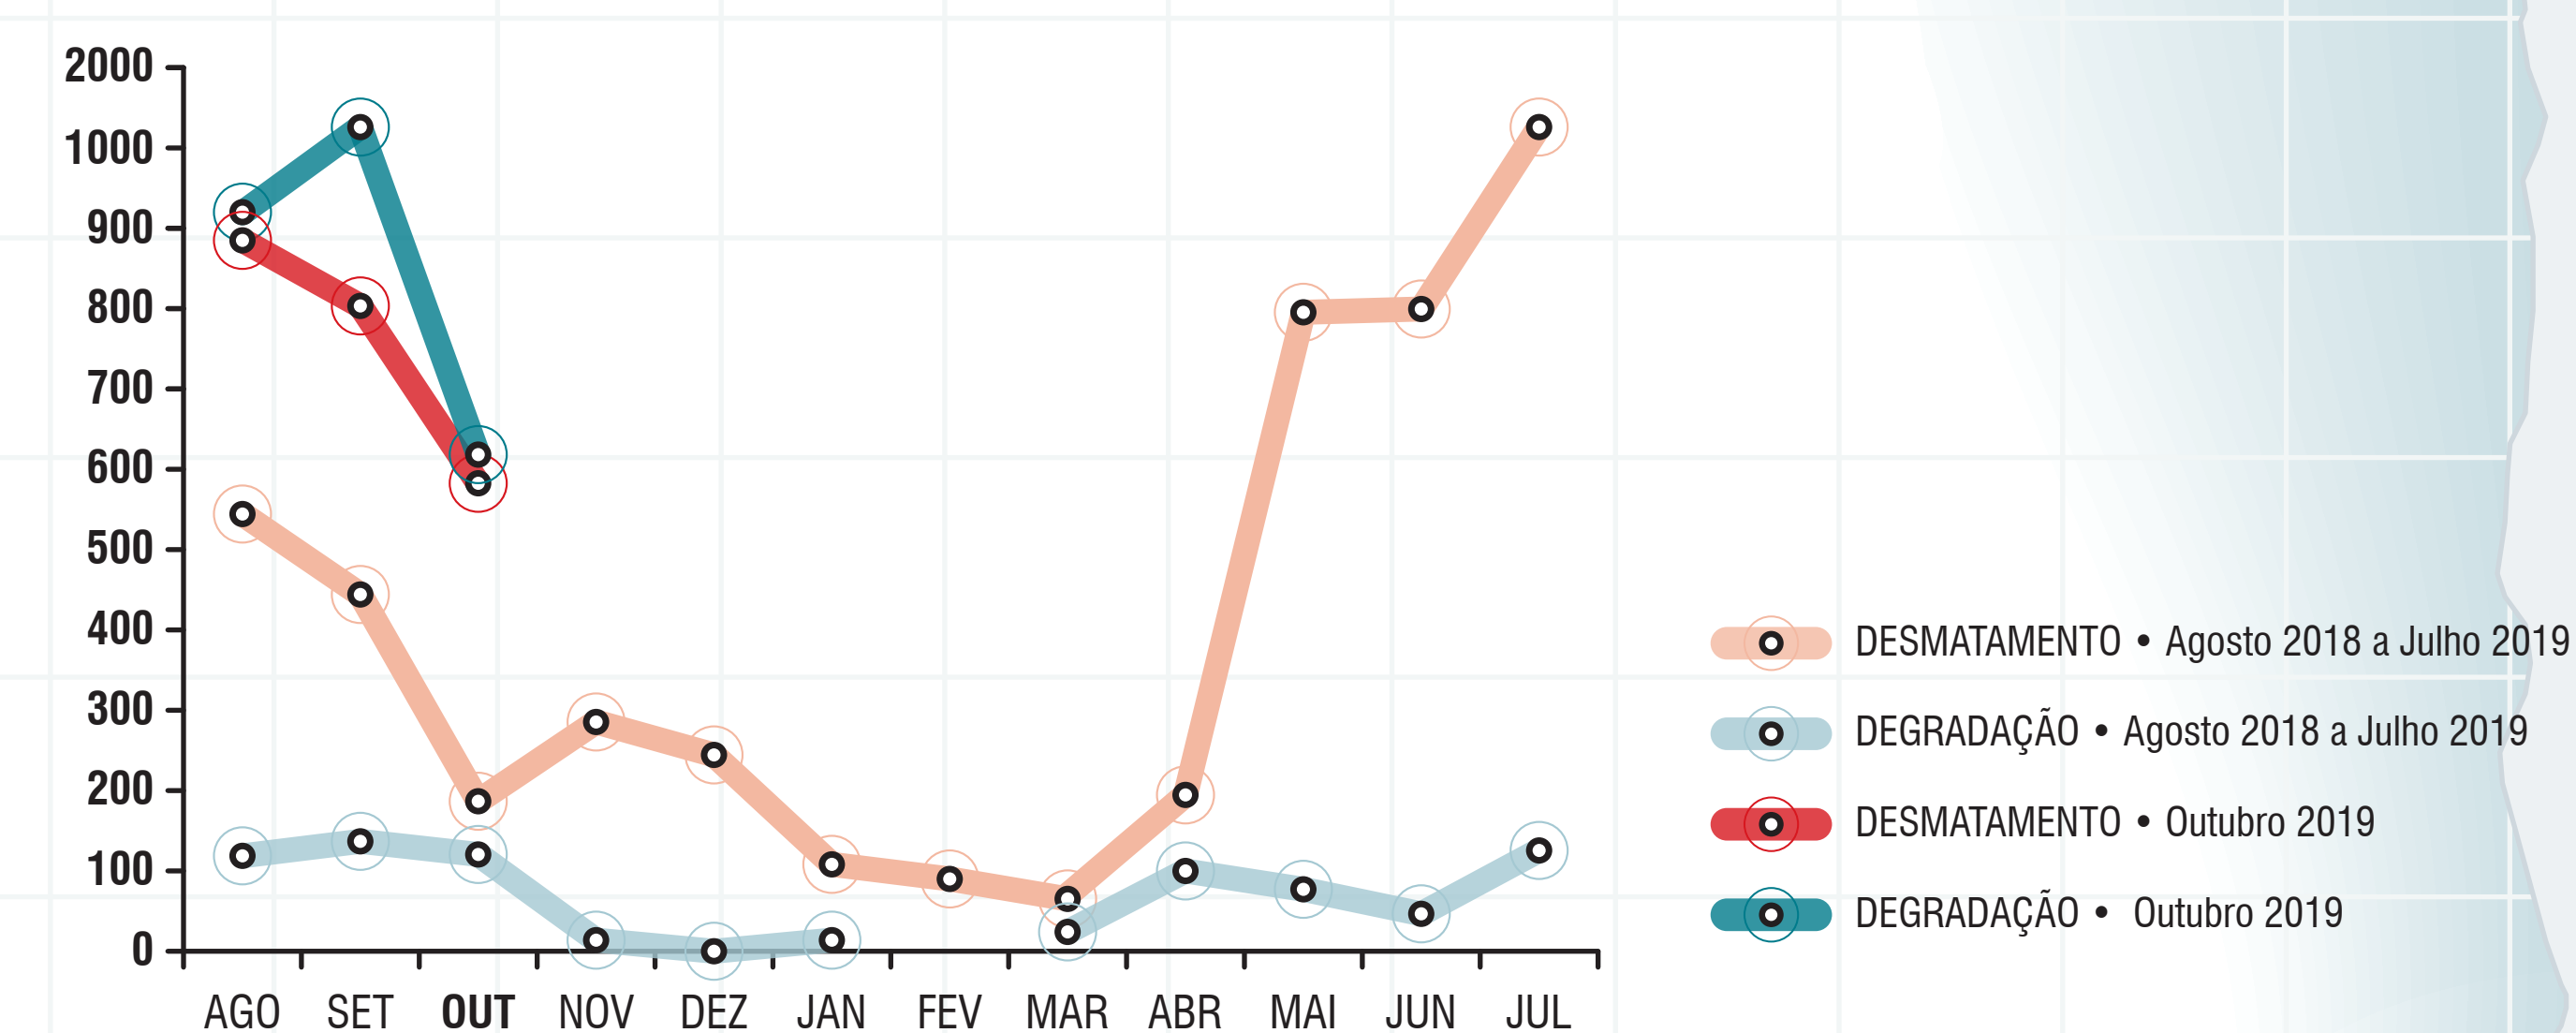

EVOLUÇÃO DO DESMATAMENTO E DEGRADAÇÃO NA AMAZÔNIA