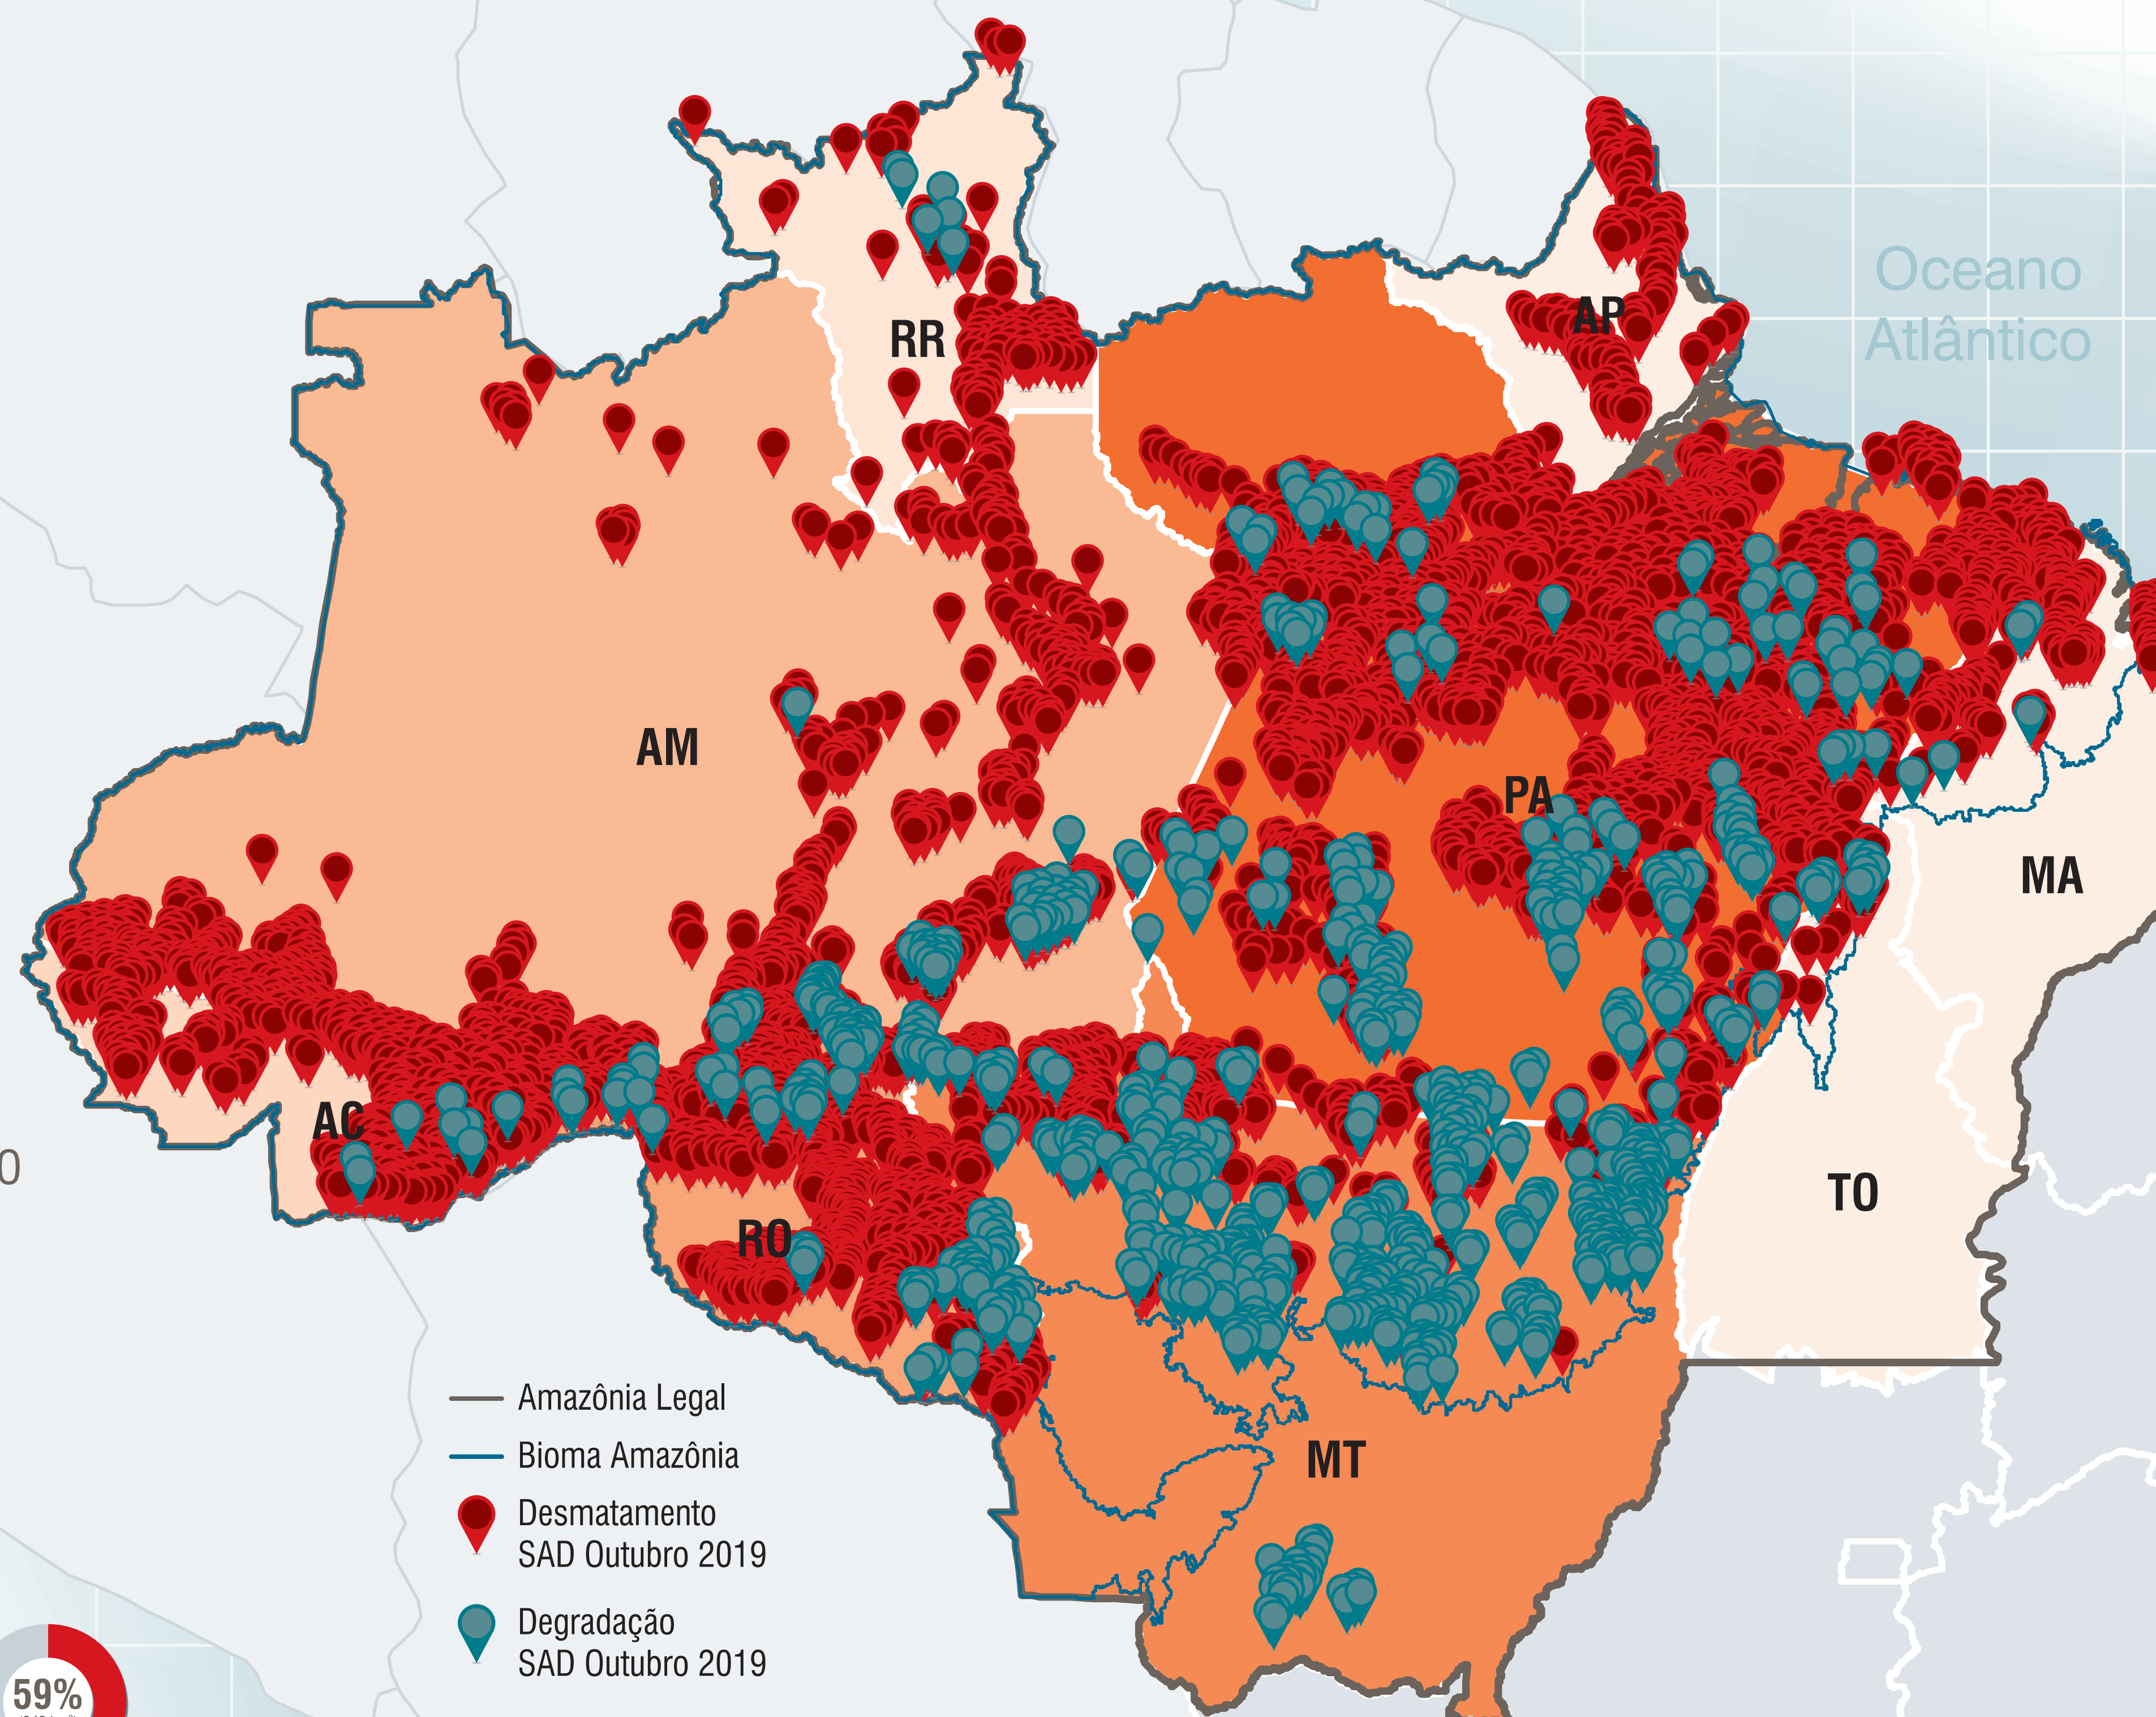

Em outubro de 2019, o SAD detectou 583 quilômetros quadrados de desmatamento na Amazônia Legal, um aumento de 212% em relação a outubro de 2018, quando o desmatamento somou 187 quilômetros quadrados. Em outubro de 2019, o desmatamento ocorreu Pará (59%), Mato Grosso (14%), Rondônia (10%), Amazonas (8%), Acre (6%), Roraima (2%) e Amapá (1%).

As florestas degradadas na Amazônia Legal somaram 618 quilômetros quadrados em outubro de 2019, enquanto que em outubro de 2018 a degradação florestal detectada totalizou 125 quilômetros quadrados, um aumento de 394%. Em outubro de 2019 a degradação foi detectada no Mato Grosso (74%), Pará (17%), Rondônia (7%), Amazonas (1%) e Tocantins (1%).

#### GEOGRAFIA DO DESMATAMENTO

Em outubro de 2019, a maioria (54%) do desmatamento ocorreu em áreas privadas ou sob diversos estágios de posse. O restante do desmatamento foi registrado em Assentamentos (32%), Unidades de Conservação (7%) e Terras Indígenas (7%).

#### MUNICÍPIOS CRÍTICOS