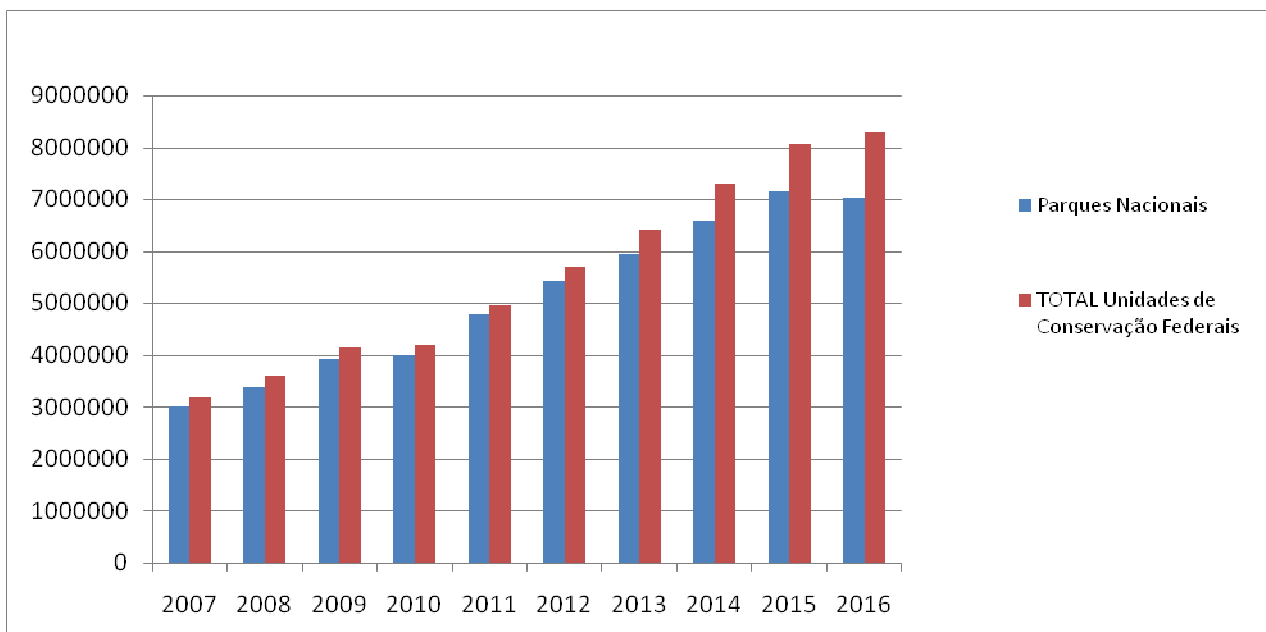

Ranking de visitantes 2012 - 2016

RANKING DE VISITANTES		
UNIDADE DE CONSERVAÇÃO		2016
1	Parque Nacional da Tijuca	2.720.517
2	Parque Nacional do Iguaçu	1.560.792
3	Parque Nacional de Jericoacoara	780.000
4	Parque Nacional Marinho de Fernando de Noronha	389.744
5	Reserva Extrativista Marinha Arraial do Cabo	382.647
6	Parque Nacional de Brasília	265.518
7	Área de Proteção Ambiental da Costa dos Corais	235.030
8	Floresta Nacional de Carajás	167.522
9	Parque Nacional da Serra dos Órgãos	162.868
10	Parque Nacional da Chapada dos Guimarães	158.365

RANKING DE VISITANTES		
UNIDADE DE CONSERVAÇÃO		2015
1	Parque Nacional da Tijuca	2.945.355
2	Parque Nacional do Iguaçu	1.642.093
3	Parque Nacional de Jericoacoara	780.000
4	Parque Nacional de Brasília	294.682
5	Área de Proteção Ambiental da Costa dos Corais	236.348
6	Parque Nacional da Serra dos Órgãos	217.372
7	Floresta Nacional de Carajás	194.450
8	Parque Nacional da Chapada dos Guimarães	174.855
9	Área de Proteção Ambiental Anhatomirim	157.681
10	Reserva Extrativista Marinha de Soure	150.000

RANKING DE VISITANTES		
UNIDADE DE CONSERVAÇÃO		2014
1	Parque Nacional da Tijuca	3.113.913
2	Parque Nacional do Iguaçu	1.550.607
3	Parque Nacional de Jericoacoara	400.400
4	Parque Nacional de Brasília	229.119
5	Parque Nacional da Serra dos Órgãos	217.764
6	Floresta Nacional de Carajás	216.957
7	Área de Proteção Ambiental da Costa dos Corais	192.559
8	Reserva Extrativista Marinha de Soure	150.000
9	Parque Nacional da Chapada dos Guimarães	135.090
10	Parque Nacional do Itatiaia	117.974