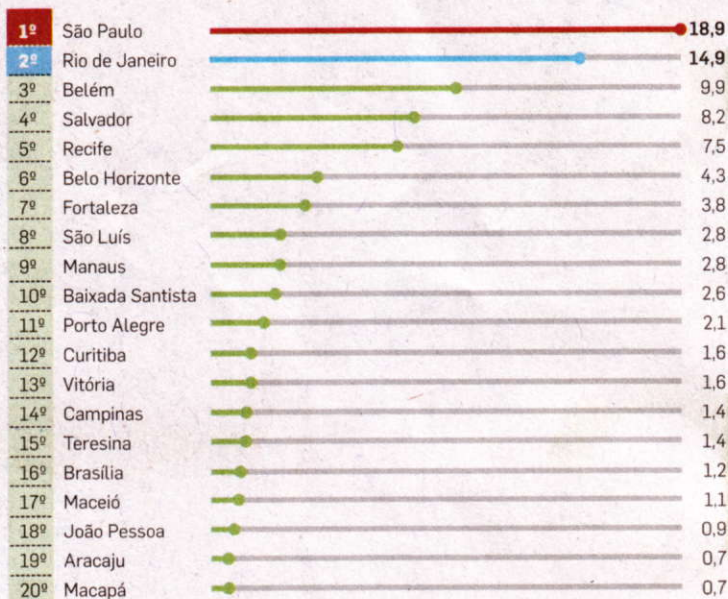

PERFIL DAS OCUPAÇÕES

● Tudo que é conhecido como favela, comunidade, grão é chamado de aglomerado subnormal

Moradores em favelas por Região Metropolitana

EM MILHÕES DE PESSOAS

Como é o terreno

De que são feitas as casas

ONDE ESTÃO

Domicílios em aglomerados subnormais em todo País

Diferenças sociais

● NOS AGLOMERADOS SUBNORMAIS ● FORA DOS AGLOMERADOS SUBNORMAIS