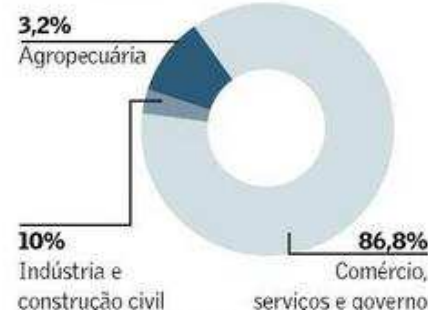

Número de municípios
16

Orçamento
R\$ 4,059 bilhões

Renda per capita*
R\$ 575,42

Cobertura da rede de esgoto**
3,5%

Analfabetismo*
7,9%

PIB*: **R\$ 8,266 bilhões**

Fontes: Governo do Amapá e IBGE. * Dados de 2010; ** Pesquisa Nacional de Saneamento Básico 2008 (IBGE).