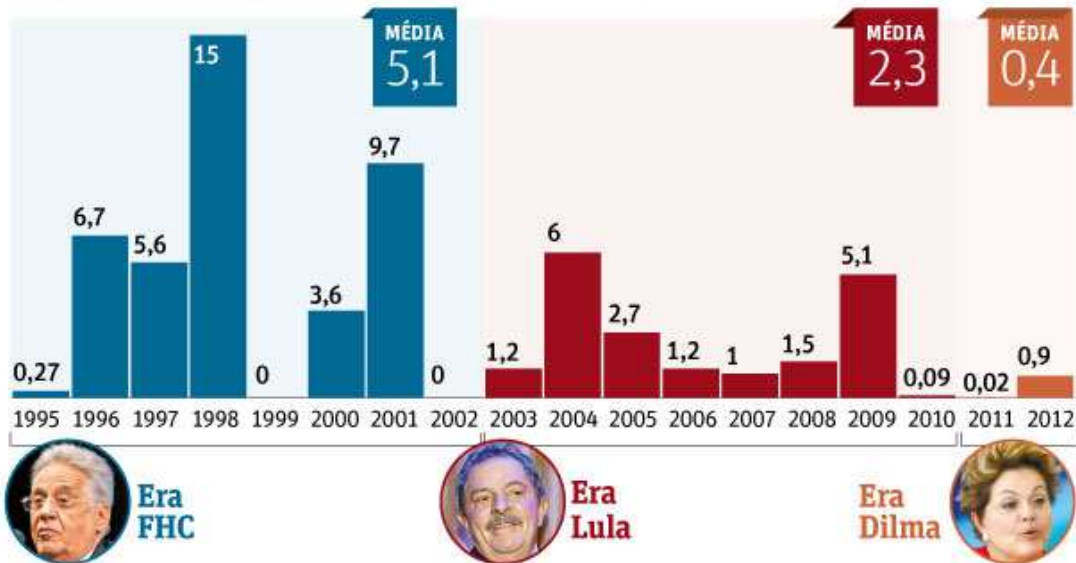

CRIAÇÃO DE TERRAS INDÍGENAS

Superfície homologada (em milhões de hectares por ano)

851,4 milhões
de hectares é o tamanho
superfície do território nacional

104,5 milhões
de hectares é o tamanho das
terras indígenas já registradas

52,9 milhões
de hectares é o tamanho das
terras com plantios de grãos

BRASIL INDÍGENA

Brasil

População geral 190.732.694

População indígena 896.917

Hoje o Brasil possui

476
terras indígenas*

*homologadas, regularizadas ou reservas indígenas
Fontes: IBGE, Funai e Ministério da Agricultura