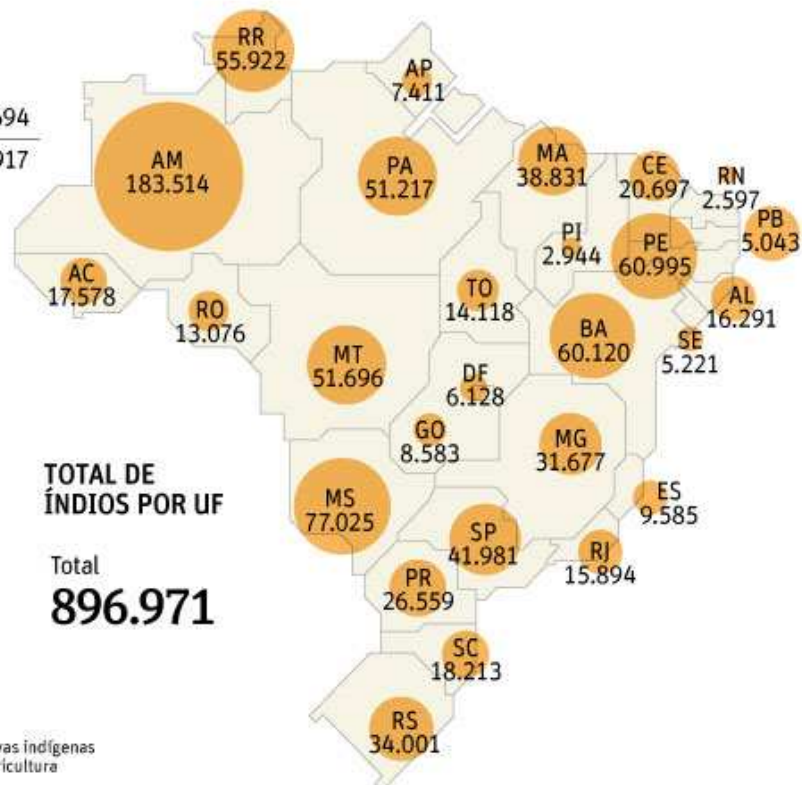

CRIAÇÃO DE TERRAS INDÍGENAS

Superfície homologada (em milhões de hectares por ano)

851,4 milhões
de hectares é o tamanho
superfície do território nacional

104,5 milhões
de hectares é o tamanho das
terras indígenas já registradas

52,9 milhões
de hectares é o tamanho das
terras com plantios de grãos

BRASIL INDÍGENA

Brasil

População geral 190.732.694

População indígena 896.917

Hoje o Brasil possui

476
terras indígenas*

*homologadas, regularizadas ou reservas indígenas
Fontes: IBGE, Funai e Ministério da Agricultura