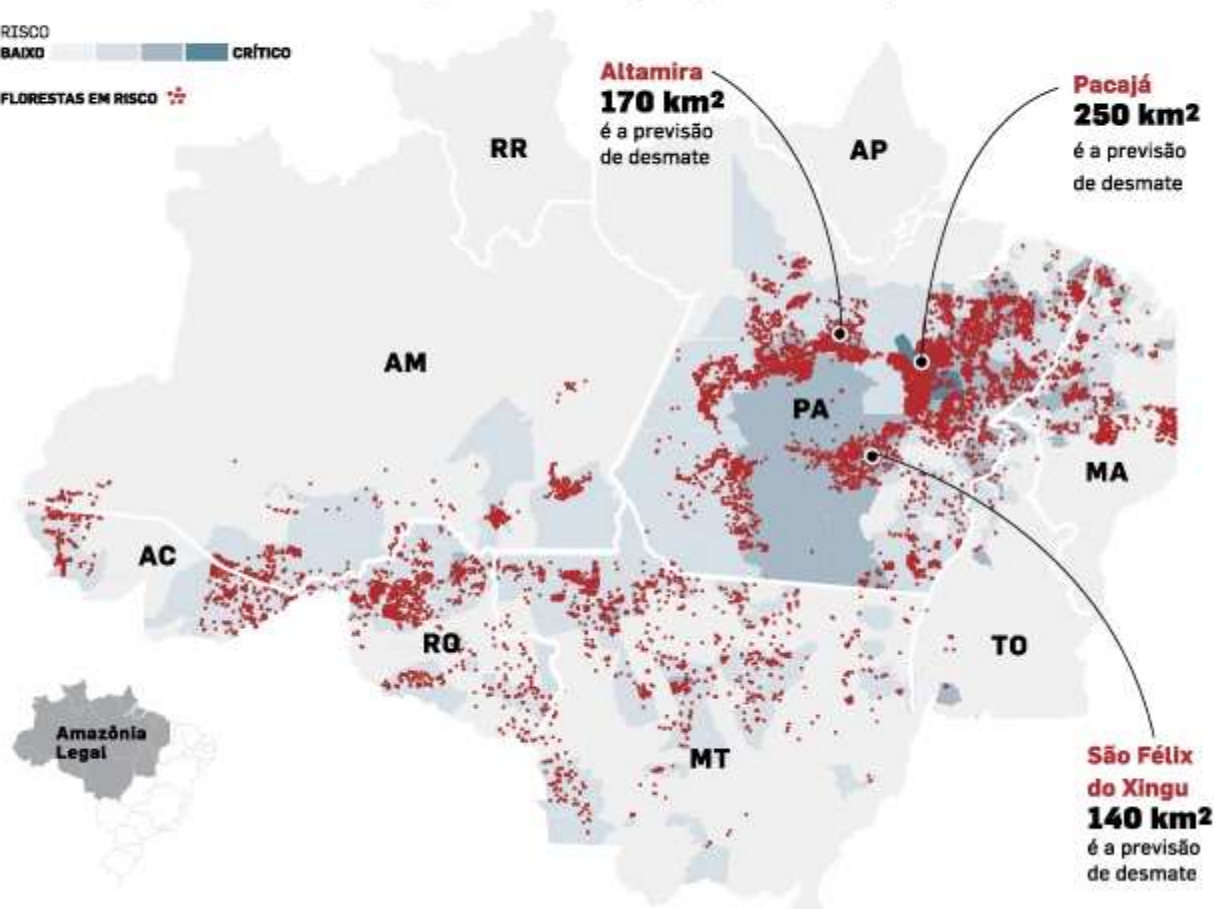

ALERTA

● Risco de desmatamento em municípios da Amazônia, de agosto de 2011 a julho de 2012

RISCO
BAIXO CRÍTICO

FLORESTAS EM RISCO

FONTE: IMAZON

INFOGRÁFICO/AE