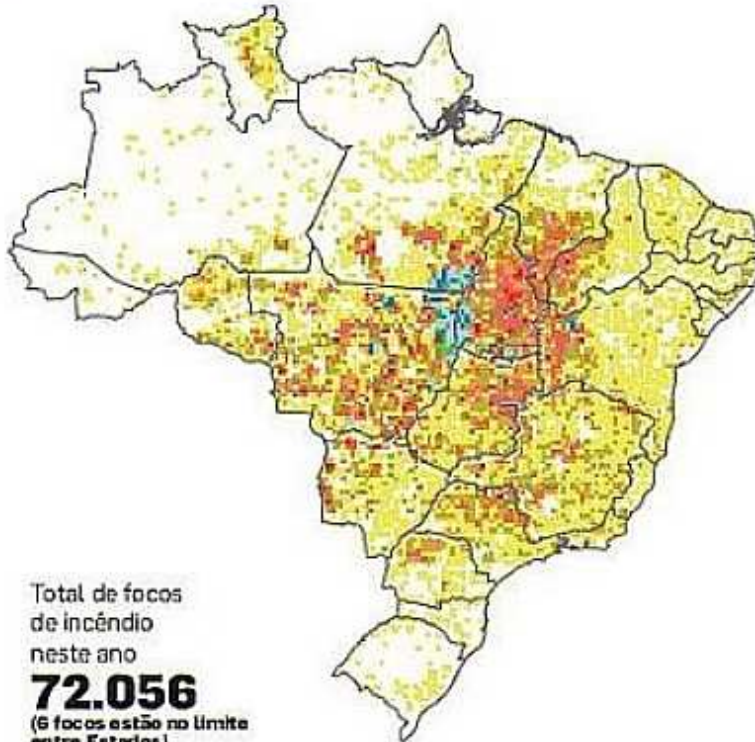

FOGO

● Número de focos de incêndios registrados pelo satélite NOAA15 entre 01/01/2010 e 16/09/2010

POUCOS FOCOS MUITOS FOCOS

Total de focos
de incêndio
neste ano
72.056
(6 focos estão no limite
entre Estados)

Por número de focos

AC		8
AP		8
SC		54
RS		55
RN		58
PB		77
SE		85
AL		1.20
PE		1.31
ES		1.57
CE		2.48
DF		2.48
RJ		2.78
AM		381
RR		423
PR		704
RO		1.438
PI		1.991
SP		2.246
MS		2.300
MA		2.880
MD		4.438
BA		4.572
GO		5.499
PA		10.111
TO		11.896
MT		21.673