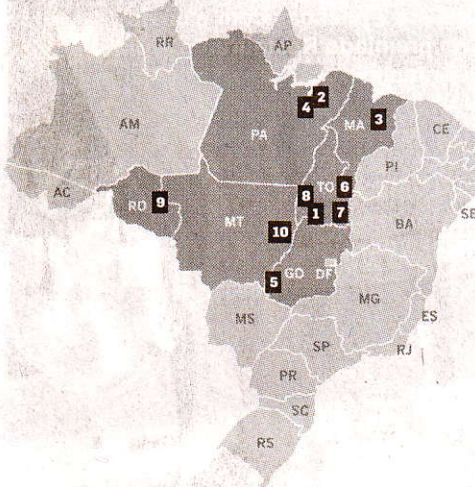

## Unidades de Conservação (UCs) com maior número de focos de queimadas este ano

	NÚMERO DE FOCOS
<b>1</b> Parque Nacional do Araguaia (TO)	<b>2.843</b>
<b>2</b> Área de Proteção Ambiental Triunfo do Xingu (PA)	<b>1.607</b>
<b>3</b> Parque Estadual do Mirador (MA)	<b>923</b>
<b>4</b> Floresta Nacional do Jamanxim (PA)	<b>889</b>
<b>5</b> Parque Nacional das Emas (GO)	<b>733</b>

<b>6</b> Parque Nacional das Nascentes do Rio Parnaíba (TO)	<b>698</b>
<b>7</b> Estação Ecológica Serra Geral do Tocantins (TO)	<b>652</b>
<b>8</b> Área de Proteção Ambiental Ilha do Bananal/Cantão (TO)	<b>636</b>
<b>9</b> Floresta Nacional Bom Futuro (RO)	<b>406</b>
<b>10</b> Área de Proteção Ambiental dos Meandros do Rio Araguaia (MT)	<b>334</b>