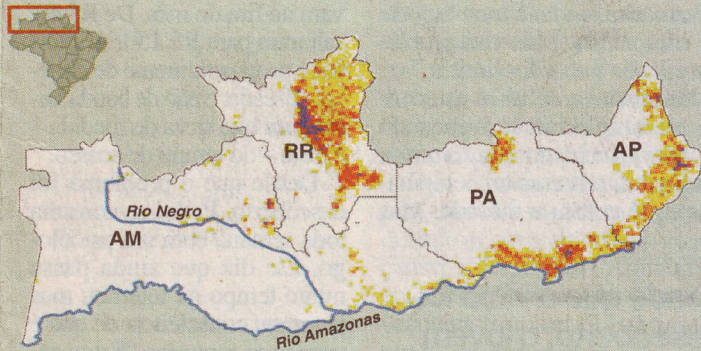

AS NOVAS FRONTEIRAS DE DEVASTAÇÃO

Floresta Não-floresta Principais rios Principais estradas Novas fronteiras do desmatamento

Fontes: Imazon, Embrapa Monitoramento por Satélite

ArtEstado

O ARCO DAS QUEIMADAS

Somatória das queimadas registradas na calha norte dos Rios Negro e Amazonas em 2003 e 2004

Nenhum 1-5 pontos 6-14 pontos 15-32 pontos 33-85 pontos

Fonte: Embrapa Monitoramento por Satélite

ArtEstado

ONDE FICA