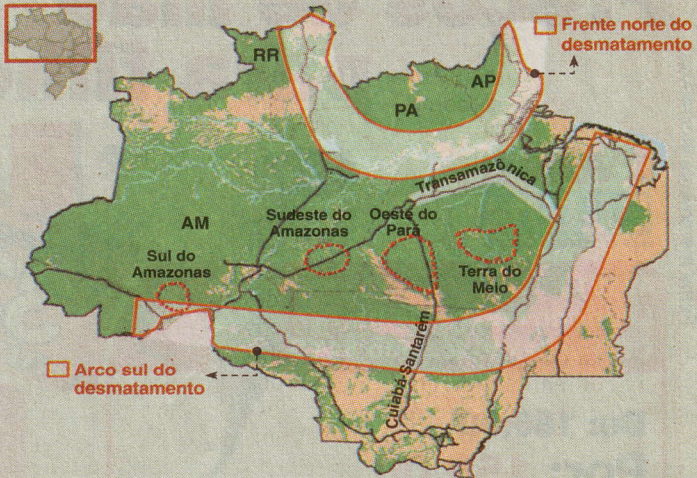

AS NOVAS FRONTEIRAS DE DEVASTAÇÃO

Floresta Não-floresta Principais rios Principais estradas Novas fronteiras do desmatamento

Fontes: Imazon, Embrapa Monitoramento por Satélite

ArtEstado

O ARCO DAS QUEIMADAS

Somatória das queimadas registradas na calha norte dos Rios Negro e Amazonas em 2003 e 2004

Nenhum 1-5 pontos 6-14 pontos 15-32 pontos 33-85 pontos

Fonte: Embrapa Monitoramento por Satélite

ArtEstado

ONDE FICA